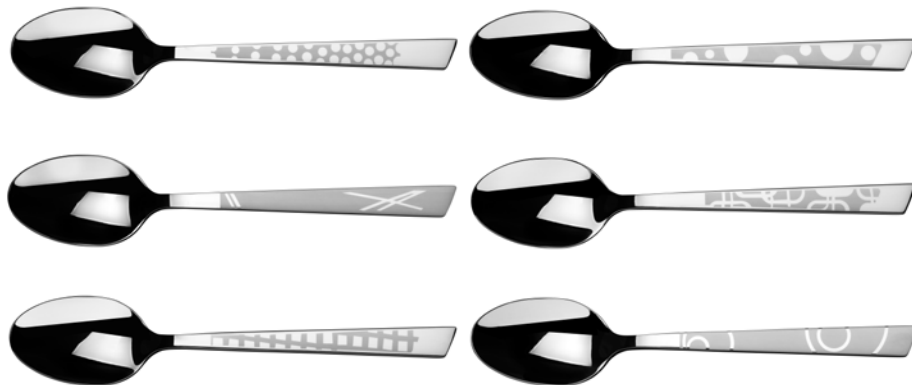

810145 CUILLERE TABLE INOX DECORS MAISON *DECORATED TABLESPOONS PATTERN MAISON*

0010V75170/24V20
195 mm - P/W 73 g
Pack VRAC
INOX STAINLESS STEEL

6 décors disponibles 6 different pattern