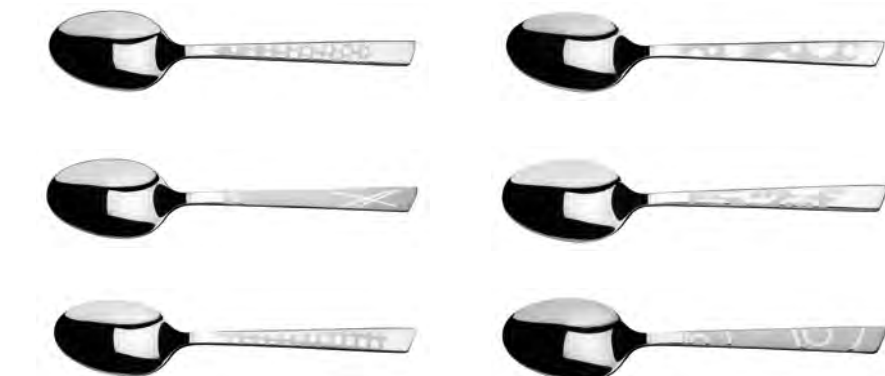

810147 CUILLERE CAFE DECORS MAISON *DECORATED TEASPOONS PATTERN MAISON*

0010V20170/23V00
145 mm - P/W 30 g
Pack VRAC
INOX STAINLESS STEEL

6 décors disponibles 6 different pattern