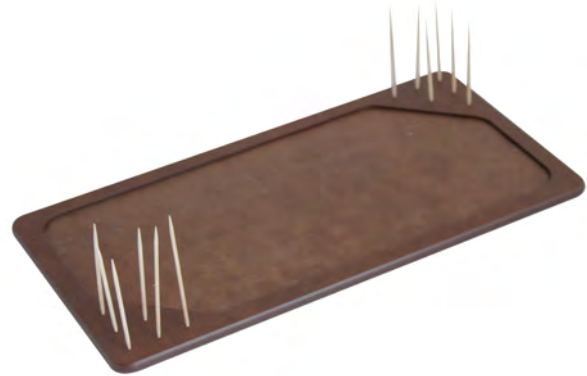

250867 PLANCHE A TAPAS *TAPAS BOARD*

0015V63630/35V20

289X150X6 mm

P/W 394 g

Pack FILM

PAPERSTONE NOIR OU MARRON *PAPERSTONE SLATE OR LEATHER*

Livrée avec piques *delivered with toothpick*