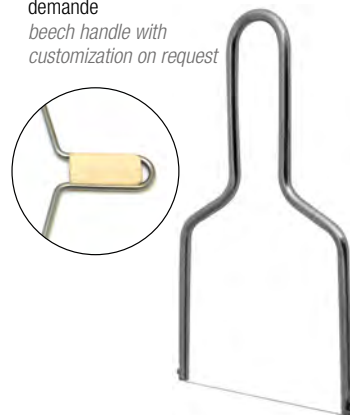

861670 LYRE INOX 220
STAINLESS STEEL LYRE 220

008V22630/18V50
220 mm
P/W 202 g
Pack SACHET
INOX

Manche en hêtre avec personnalisation sur demande
beech handle with customization on request