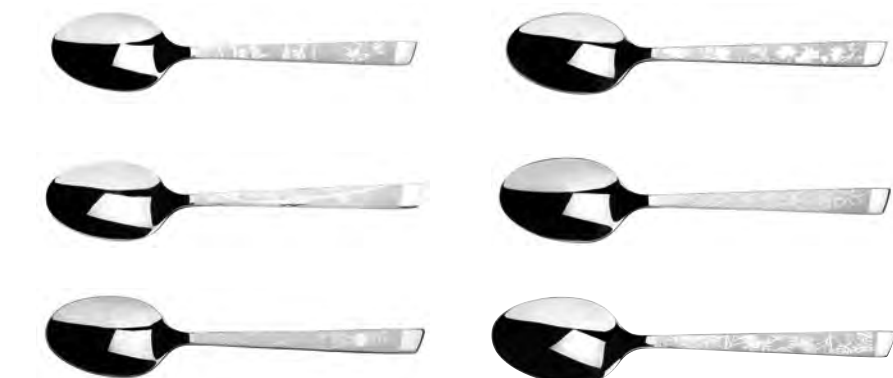

810158 CUILLERE CAFE DECORS NATURA *DECORATED TEASPOONS PATTERN NATURA*

0010V20170/23V00
145 mm - P/W 30 g
Pack VRAC
INOX STAINLESS STEEL

6 décors disponibles 6 different pattern