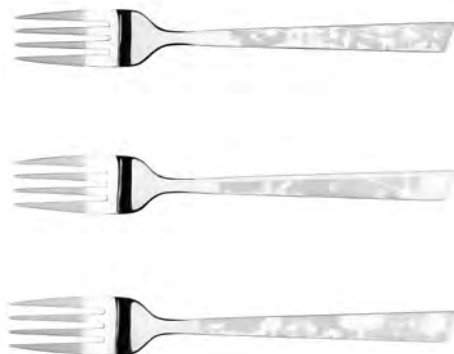

FORK PATTERN LANDSCAPES

0010V75170/24V20

200 mm - P/W 64 g

Pack VRAC

INOX STAINLESS STEEL

6 décors disponibles 6 different pattern

810125 COFFRET 6 FOURCHETTES INOX DECORS PAYSAGE

SET OF 6 FORKS PATTERN LANDSCAPES