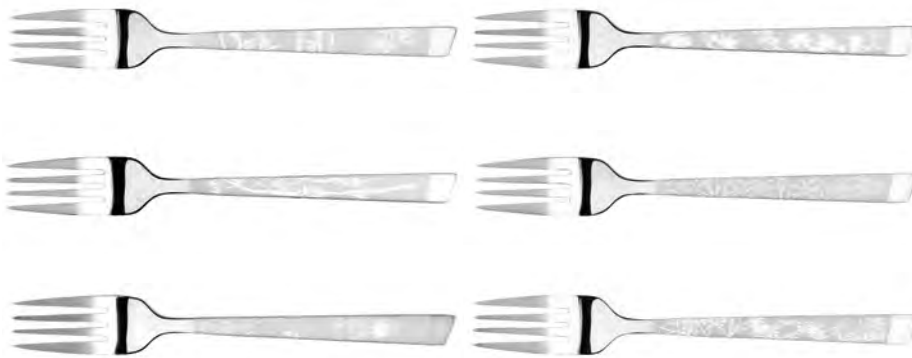

Pissenlit

Erable

Fleurs

Moringa

810164 FOURCHETTE INOX DECORS NATURA *DECORATED FORKS PATTERN NATURA*

0010V75170/24V20
200 mm - P/W 64 g
Pack VRAC
INOX STAINLESS STEEL

6 décors disponibles 6 different pattern