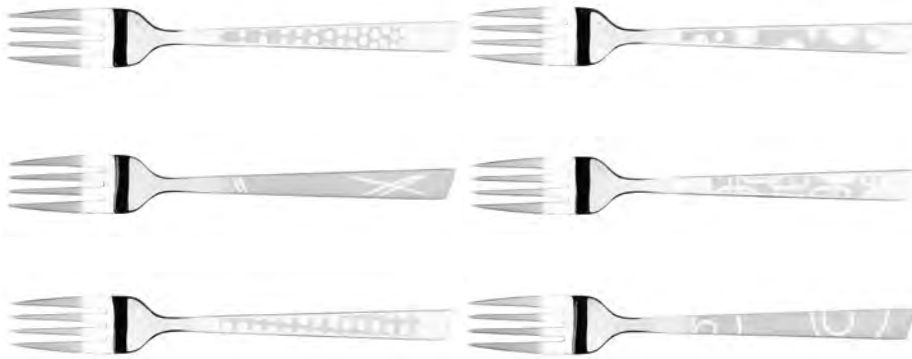

810122 FOURCHETTE INOX DECORS MAISON *DECORATED FORKS PATTERN MAISON*

0010V75170/24V20
200 mm - P/W 64 g
Pack VRAC
INOX STAINLESS STEEL

6 décors disponibles 6 different pattern