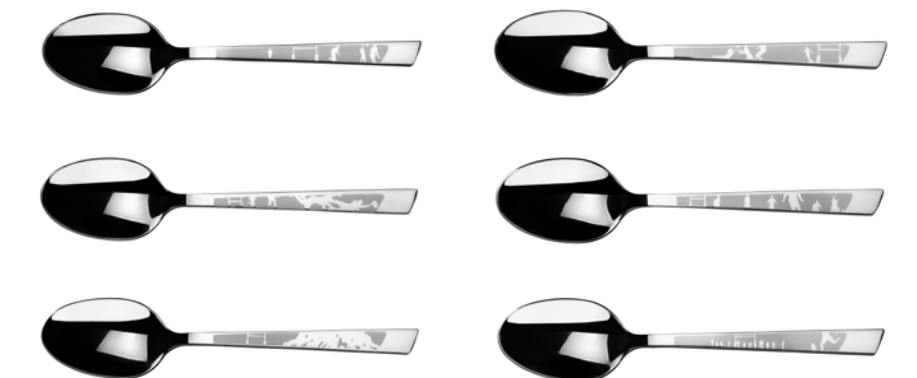

810149 CUILLERE CAFE DECORS RUGBY *TEASPOON PATTERN RUGBY*

0010V20170/23V00
145 mm - P/W 30 g
Pack VRAC
INOX STAINLESS STEEL

6 décors disponibles *6 different pattern*