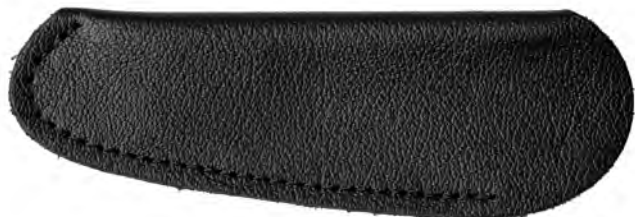

LES ÉTUIS

500 ETUI ET7 CUIR BUFALO NOIR AVEC FIL NOIR
LEATHER SHEATH BLACK

003V43900/7V80
135 mm - P/W 10 g
Pack VRAC - CUIR