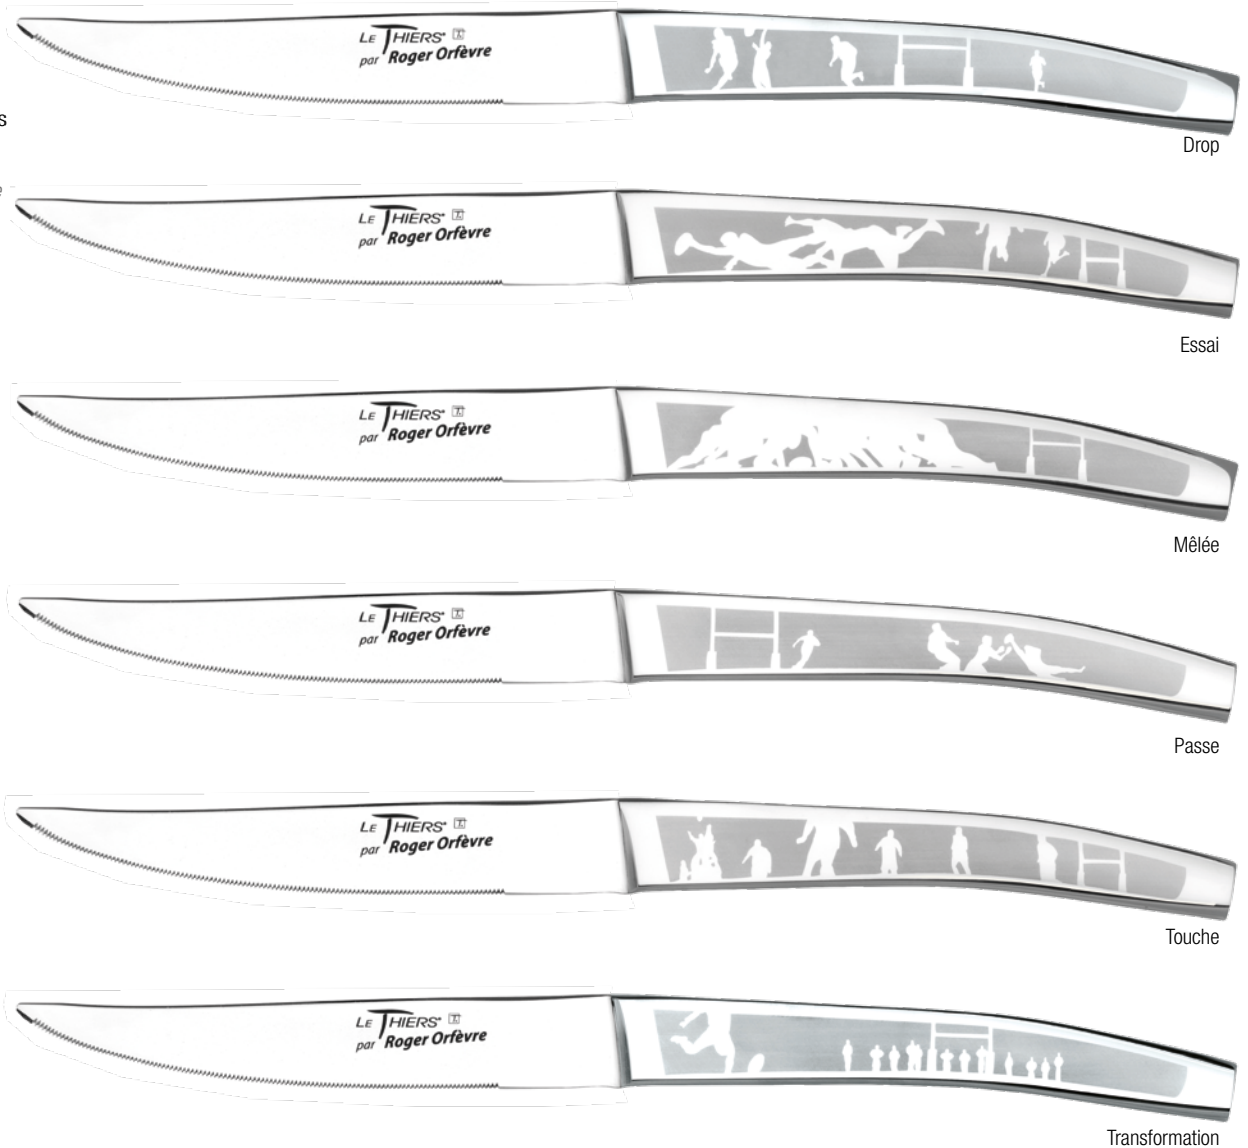

810120 COUTEAU LE THIERS INOX FORGE DECORS RUGBY LE THIERS FORGED KNIFE PATTERN RUGBY

0011V15130/25V10

230 mm

P/W 81 g

Pack VRAC

INOX

STAINLESS STEEL

6 décors disponibles

6 different pattern

Lame micro dentée

micro toothed blade