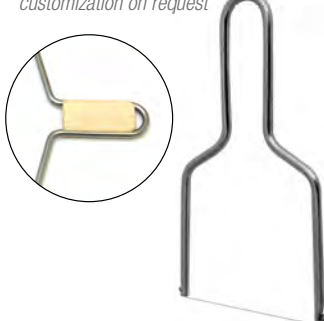

861620 LYRE INOX 130
STAINLESS STEEL LYRE 130

005V82630/13V10
130 mm
P/W 112 g
Pack SACHET
INOX

Manche en hêtre avec personnalisation sur demande
beech handle with customization on request