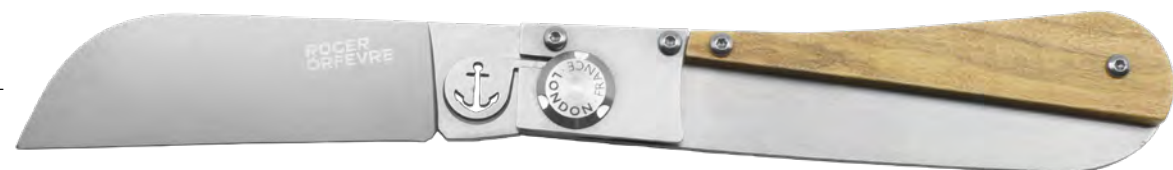

812077 COUTEAU DE POCHE REGIONAUX MODELE LONDON *FOLDING KNIFE REGIONAUX LONDON*

NEW

0031V07630/69V99
195 / 90 mm
P/W 58 g
Pack ETUI +
POCHETTE BLEU + SACHET
INOX
STAINLESS STEEL