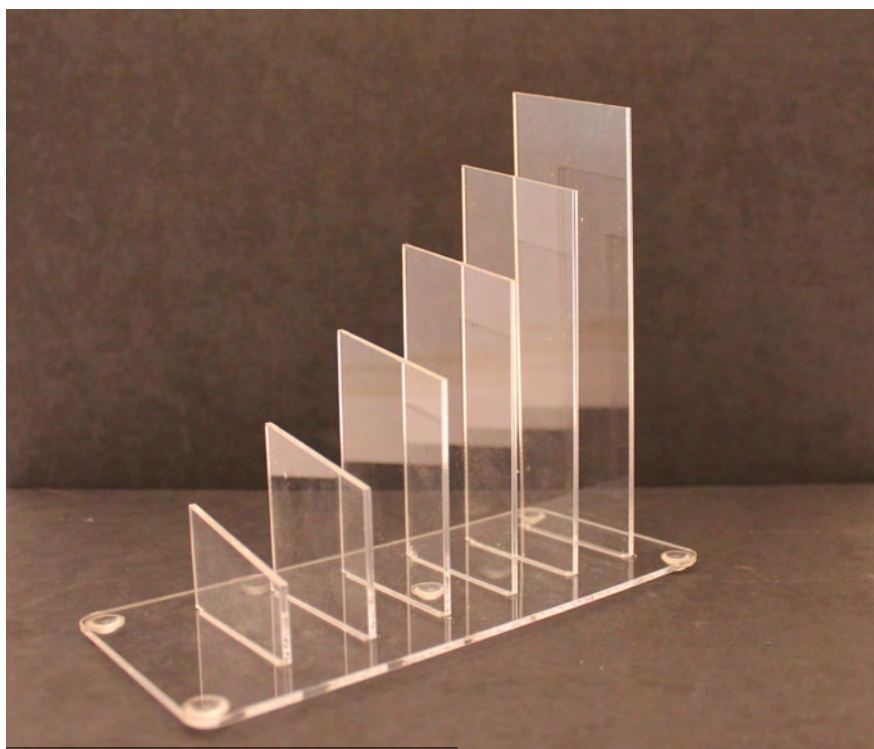

005V74630/13V00
173X78X18 mm
P/W 123 g
Pack FILM
BOIS + INOX

**ROGER
ORFEVRE**
FABRICANT FRANÇAIS depuis 1924

LA GAMME
Displays

430319 DISPLAY 12 CASSE NOIX CHAMPIGNON *DISPLAY OF 12 NUTCRACKER*

0041V46630/0V00
270X200X100 mm
P/W 1610 g
Pack FILM
HETRE BEECH WOOD