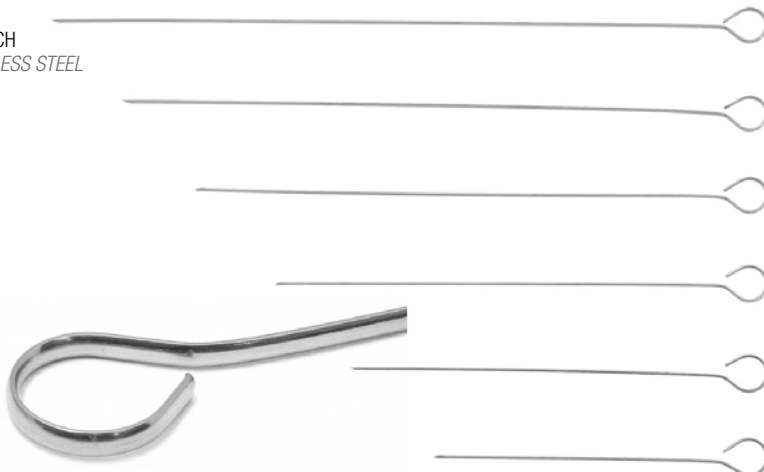

780025 PIQUE BROCHETTES 400 *SKEWER 400*

009V72730/21V90
400 mm
P/W 24 g
Pack SCOTCH
INOX STAINLESS STEEL

LOT de 12

780020 PIQUE BROCHETTES 350

8V95730/20V20
350 mm P/W 21 g

780015 PIQUE BROCHETTES 300

8V19730/18V50
300 mm P/W 18 g

780010 PIQUE BROCHETTES 250

7V26730/16V40
250 mm P/W 15 g

780008 PIQUE BROCHETTES 200

6V95730/15V70
200 mm P/W 12 g

780002 PIQUE BROCHETTES 100

6V33730/14V30
100 mm P/W 9 g