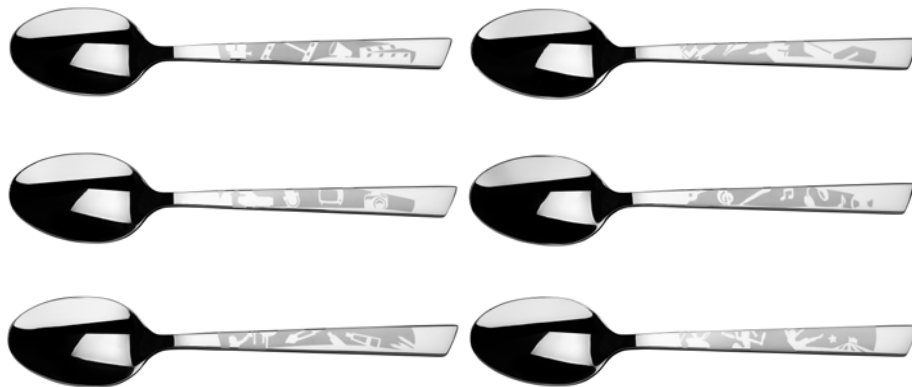

810169 CUILLERE TABLE INOX DECORS LES ARTS
TABLESPOON PATTERN ARTS

0010V75170/24V20
195 mm - P/W 73 g
Pack VRAC
INOX STAINLESS STEEL

6 décors disponibles 6 different pattern