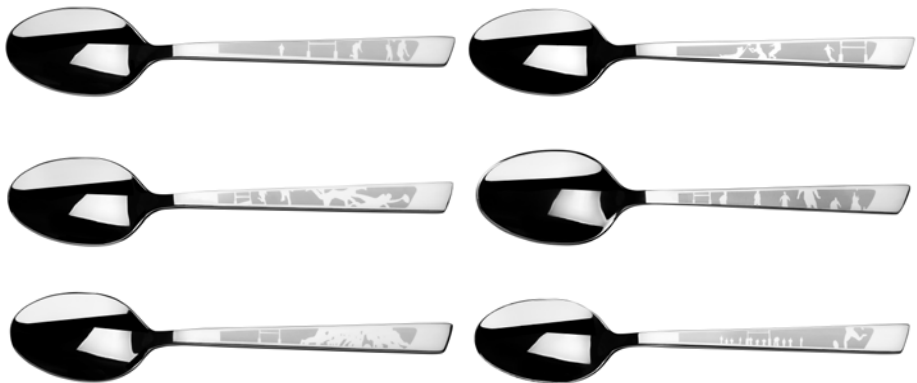

810139 CUILLERE TABLE INOX DECORS RUGBY *TABLESPOON PATTERN RUGBY*

0010V75170/24V20
195 mm - P/W 73 g
Pack VRAC
INOX STAINLESS STEEL

6 décors disponibles *6 different pattern*