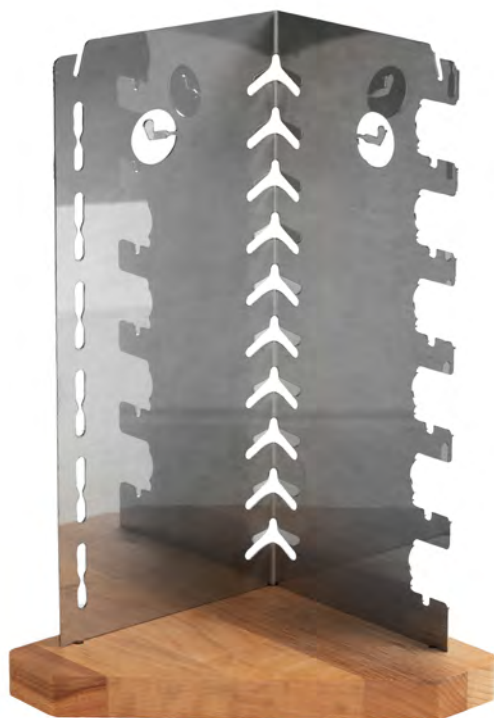

812107 PRESENTOIR SEUL POUR
COUTEAU K2 *DISPLAY ONLY*

0013V06830/29V40

160X160X385 mm

P/W 735 g

Pack CARTON

INOX STAINLESS STEEL