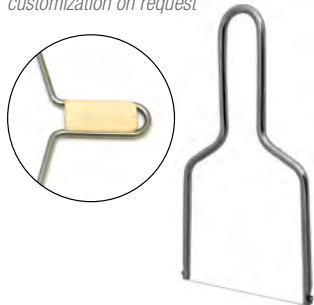

POLYETHYLENE

Fil inox

RESTAURATION

861610 LYRE INOX 100
STAINLESS STEEL LYRE 100

004V92630/11V10
100 mm
P/W 94 g
Pack SACHET
INOX

Manche en hêtre avec personnalisation sur demande
beech handle with customization on request