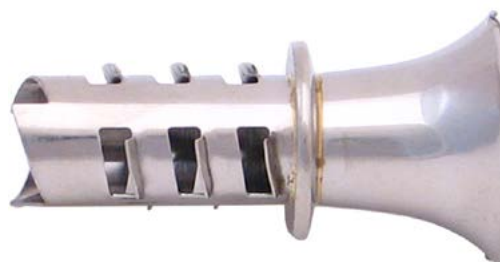

860019 EXTRACTEUR DE JUS *JUICE EXTRACTOR*

0010V24320/23V00
65X45 mm
P/W 26 g
Pack SACHET
INOX STAINLESS STEEL