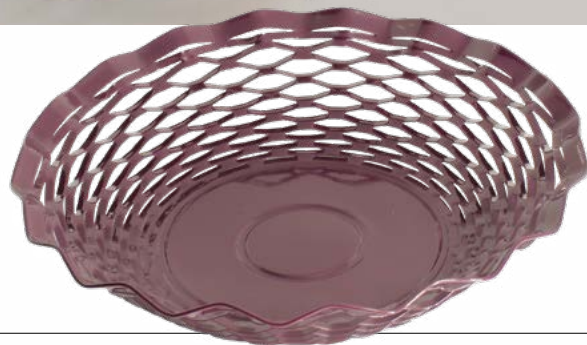

720134
INOX STAINLESS STEEL
003V77830/8V50

LES CORBEILLES
RONDES

726135 CORBEILE RONDE PRUNE
ROUND BOWL PURPLE

NEW

006V01830/13V60
Ø245 mm
P/W 170 g
Pack SACHET + CARTONNETTE
INOX STAINLESS STEEL

NEW

731135
VANILLE
VANILLA