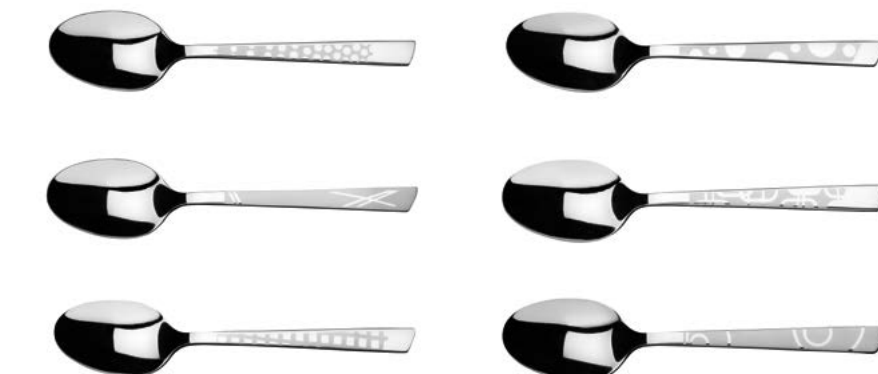

810147 CUILLERE CAFE DECORS MAISON *DECORATED TEASPOONS PATTERN MAISON*

0011V18170/25V20
145 mm - P/W 30 g
Pack VRAC
INOX STAINLESS STEEL

6 décors disponibles 6 different pattern