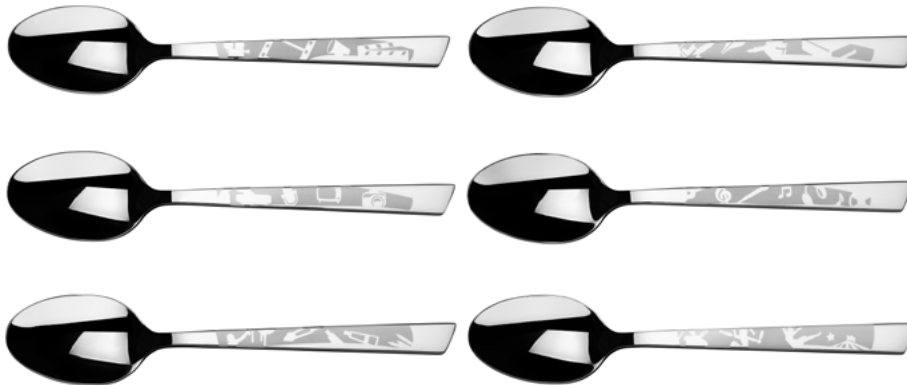

810169 CUILLERE TABLE INOX DECORS LES ARTS
TABLESPOON PATTERN ARTS

0011V78170/26V50
195 mm - P/W 73 g
Pack VRAC
INOX STAINLESS STEEL

6 décors disponibles 6 different pattern