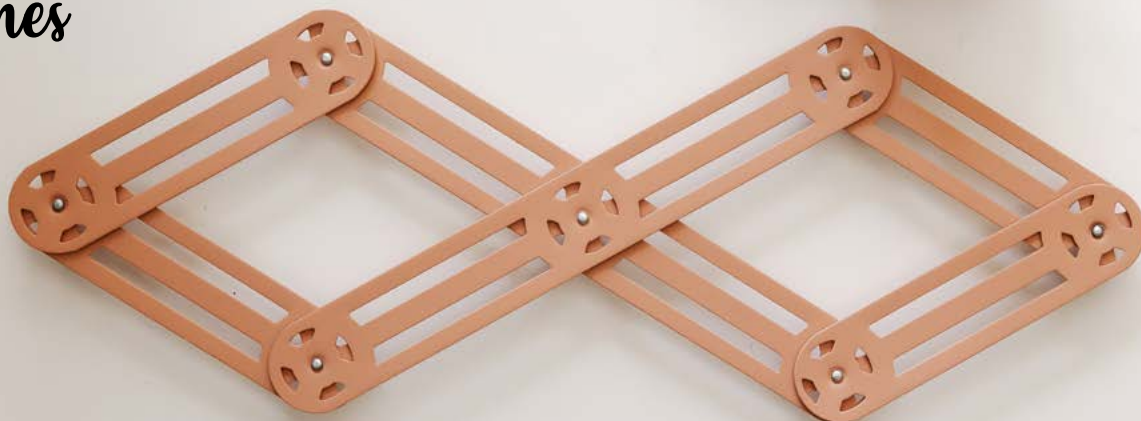

LES DESSOUS DE PLAT
6 branches

860302 DESSOUS DE PLAT 6 BRANCHES BLEU CANARD

TRIVET DUCK BLUE

0011V73830/26V50

255X118X18 mm

P/W 230 g

Pack SACHET + CARTONNETTE

INOX STAINLESS STEEL