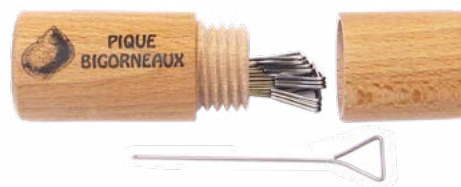

004V23630/9V50

95 Ø35 mm

P/W 50 g

Pack PAPIER

HETRE + INOX

Gravure laser «Pique bigorneaux»

790441 FOURREAU 6 PIQUES BIGORNEAUX
COULEURS *BEECH WOOD SHEATH + 6 PERIWINKLES STICKS*

005V53630/12V50