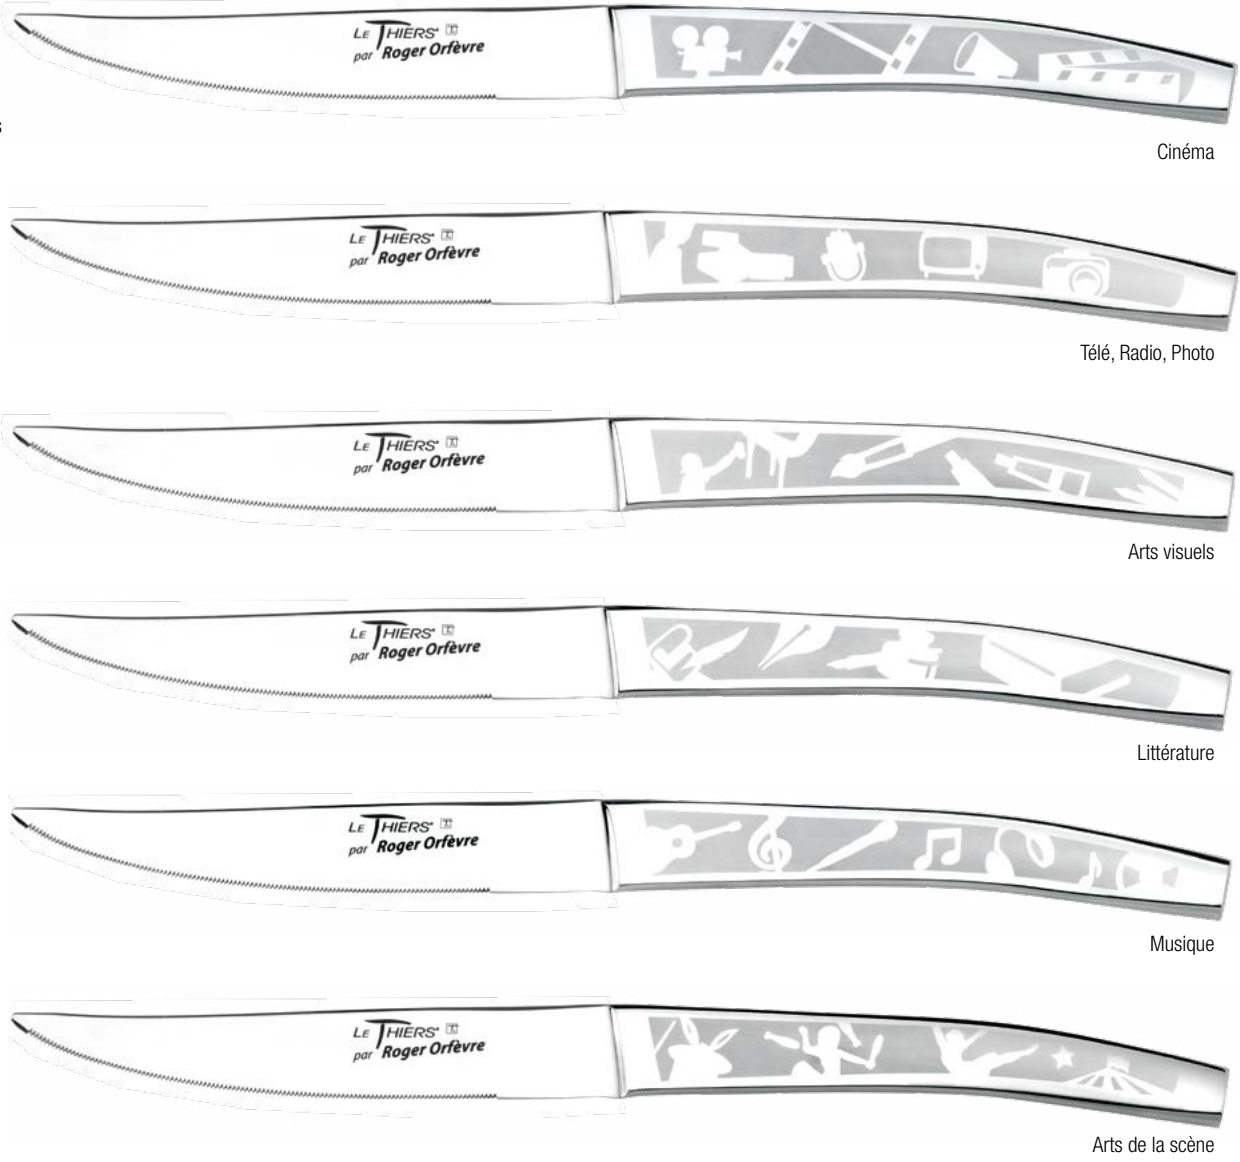

Télé, Radio, Photo

Arts visuels

Littérature

Musique

Arts de la scène

810118 COUTEAU LE THIERS INOX FORGE DECORS LES ARTS LE THIERS FORGED KNIFE PATTERN ARTS

0012V20130/27V50
230 mm
P/W 81 g
Pack VRAC
INOX
STAINLESS STEEL
6 décors disponibles
6 different pattern
Lame micro dentée
micro toothed blade

Cinéma