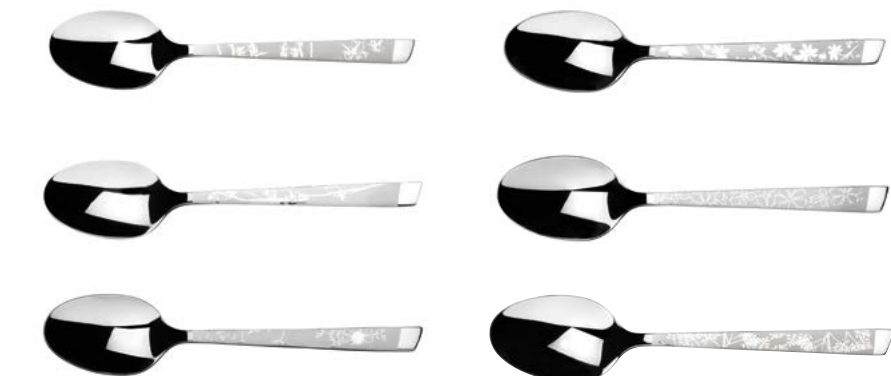

810158 CUILLERE CAFE DECORS NATURA *DECORATED TEASPOONS PATTERN NATURA*

0011V18170/25V20
145 mm - P/W 30 g
Pack VRAC
INOX STAINLESS STEEL

6 décors disponibles 6 different pattern