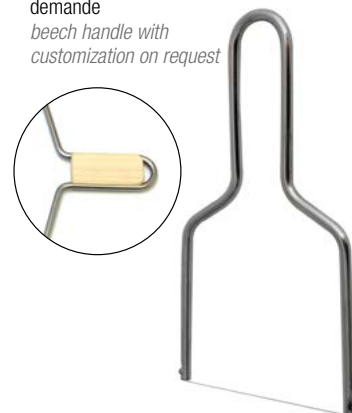

861670 LYRE INOX 220
STAINLESS STEEL LYRE 220

009V07630/20V50
220 mm
P/W 202 g
Pack SACHET
INOX

Manche en hêtre avec personnalisation sur demande
beech handle with customization on request