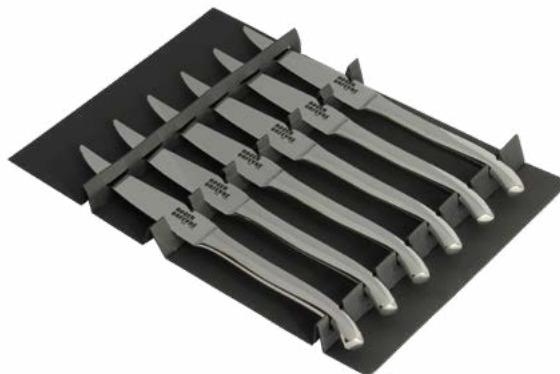

810110 COUTEAU LAGUIOLE FORGE *FORGED LAGUIOLE KNIFE*

007V25130/16V30

220 mm

P/W 77 g

Pack VRAC

INOX

STAINLESS STEEL

Lame micro dentée *micro toothed blade*

810111 COFFRET DE 6 COUTEAU LAGUIOLE FORGE *SET OF 6 FORGED LAGUIOLE KNIVES*

0051V26630/115V40

270X190X25 mm

P/W 621 g

Pack VRAC

INOX+BOIS

S/STEEL + WOOD

Lame micro dentée

micro toothed blade

810083 COUTEAU DE TABLE LE THIERS M.PPS NOIR *LE THIERS KNIFE / PAPERSTONE*

0017V86140/40V10

225 mm

P/W 51 g

Pack VRAC

INOX + PAPERSTONE

Lame lisse *smooth blade*

Supplement lame micro dentée + 1.5 euros ht *extra 1,50 euro for micro-toothed blade*

810411 COUTEAU DE TABLE LE THIERS MANCHE GENEVRIER *LE THIERS KNIFE / JUNIPER*

0049V89120/112V20

? mm

P/W 105 g

Pack VRAC

INOX + BOIS

S/STEEL + WOOD

Lame lisse *smooth blade*

350116 COUTEAU DE TABLE CHENE VIEILLI *AGED OAK WOOD TABLE KNIFE*

0013V97630/31V40

215 mm

P/W 40 g

Pack VRAC

INOX + BOIS

S/STEEL + WOOD

Lame lisse *smooth blade*

350117 COFFRET 6 COUTEAUX DE TABLE CHENE VIEILLI *AGED OAK WOOD TABLE KNIVES / SET OF 6*

0090V03630/202V60

270X127X25 mm

P/W 584 g

Pack VRAC

INOX + BOIS

S/STEEL + WOOD

Lame lisse

smooth blade