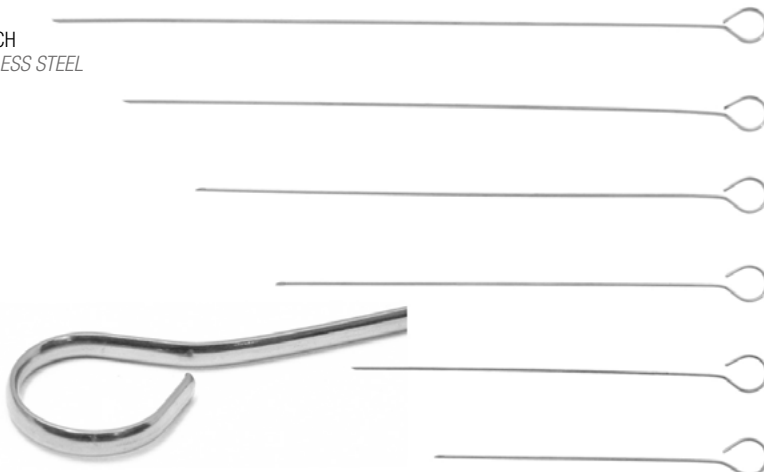

780025 PIQUE BROCHETTES 400 *SKEWER 400*

009V72730/21V90
400 mm
P/W 24 g
Pack SCOTCH
INOX STAINLESS STEEL

LOT de 12

780020 PIQUE BROCHETTES 350

8V95730/20V10
350 mm P/W 21 g

780015 PIQUE BROCHETTES 300

8V19730/18V40
300 mm P/W 18 g

780010 PIQUE BROCHETTES 250

7V26730/16V30
250 mm P/W 15 g

780008 PIQUE BROCHETTES 200

6V95730/15V60
200 mm P/W 12 g

780002 PIQUE BROCHETTES 100

6V33730/14V30
100 mm P/W 9 g