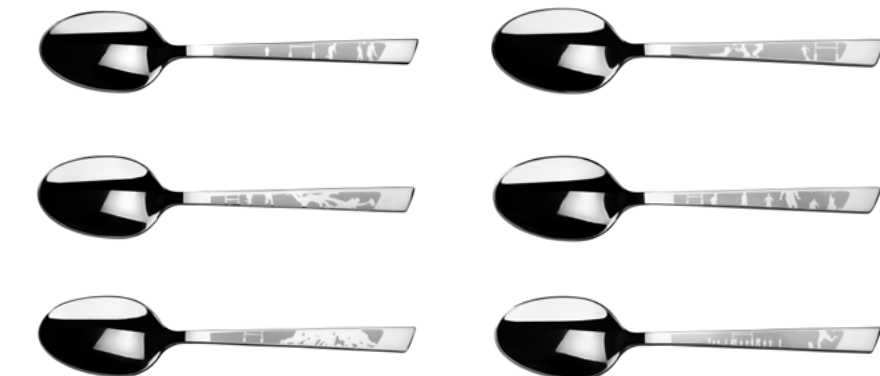

810149 CUILLERE CAFE DECORS RUGBY *TEASPOON PATTERN RUGBY*

0011V18170/25V20
145 mm - P/W 30 g
Pack VRAC
INOX STAINLESS STEEL

6 décors disponibles *6 different pattern*