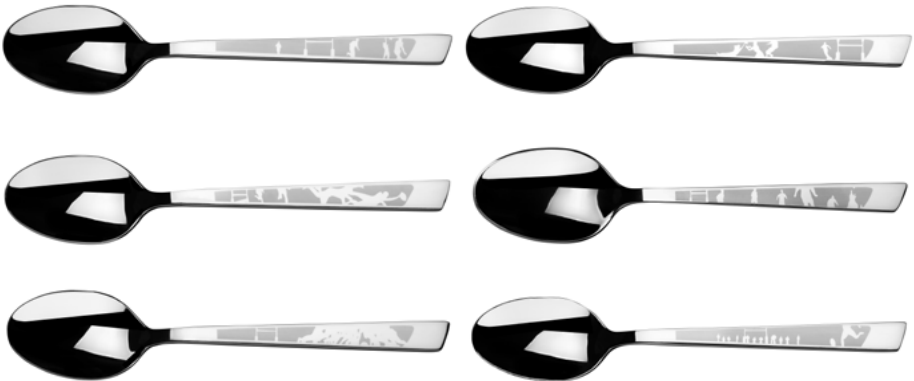

810139 CUILLERE TABLE INOX DECORS RUGBY *TABLESPOON PATTERN RUGBY*

0011V78170/26V50
195 mm - P/W 73 g
Pack VRAC
INOX STAINLESS STEEL

6 décors disponibles *6 different pattern*