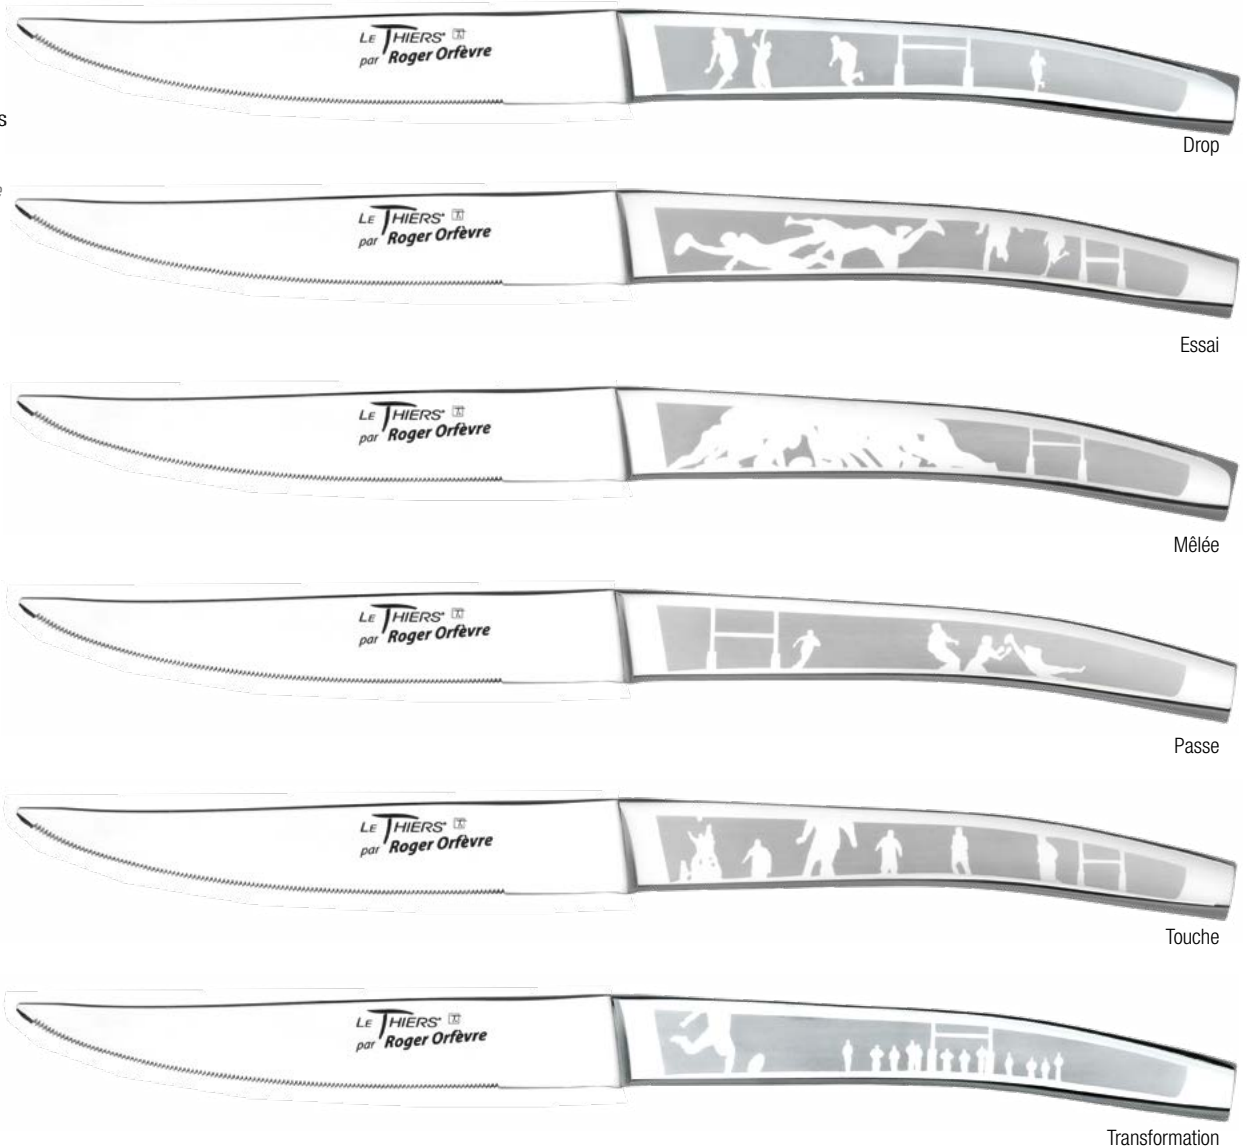

810120 COUTEAU LE THIERS INOX FORGE DECORS RUGBY LE THIERS FORGED KNIFE PATTERN RUGBY

0012V20130/27V50

230 mm

P/W 81 g

Pack VRAC

INOX

STAINLESS STEEL

6 décors disponibles

6 different pattern

Lame micro dentée

micro toothed blade