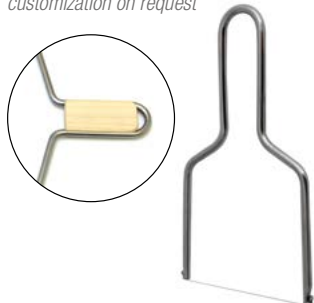

POLYETHYLENE

Fil inox

RESTAURATION

861610 LYRE INOX 100
STAINLESS STEEL LYRE 100

005V54630/12V50
100 mm
P/W 94 g
Pack SACHET
INOX

Manche en hêtre avec personnalisation sur demande
beech handle with customization on request