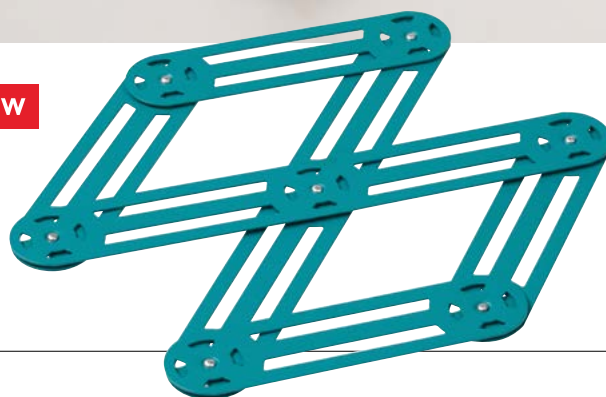

860302 DESSOUS DE PLAT 6 BRANCHES BLEU CANARD

TRIVET DUCK BLUE

0011V73830/26V50

255X118X18 mm

P/W 230 g

Pack SACHET + CARTONNETTE

INOX STAINLESS STEEL

NEW