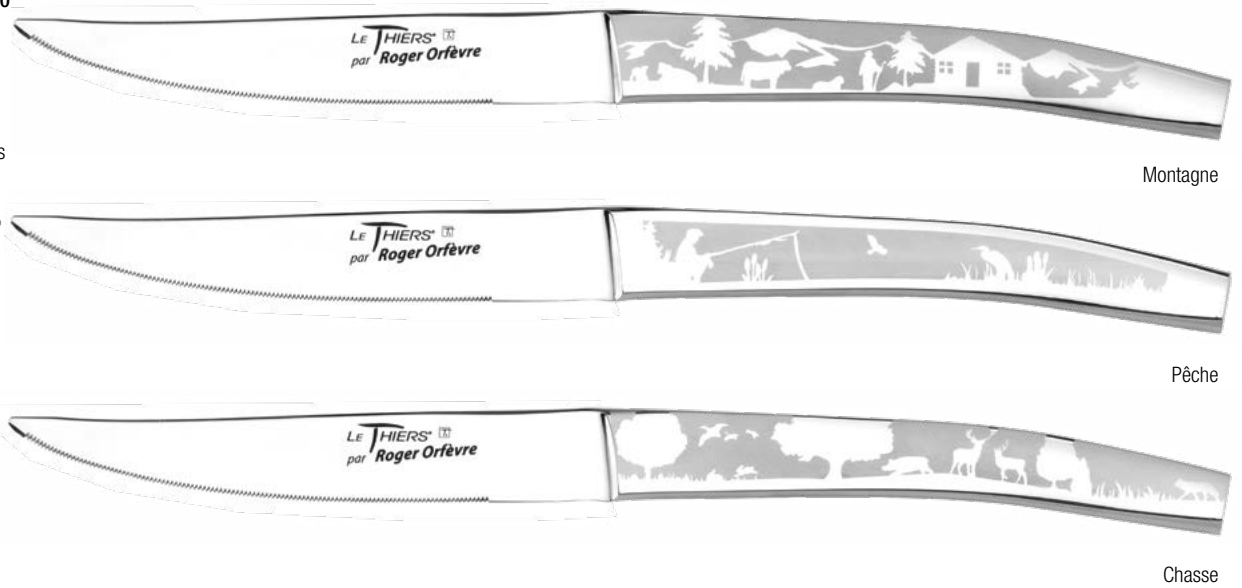

Lame micro dentée

micro toothed blade

Montagne

Pêche

Chasse

810108 COFFRET 6 COUTEAUX LE THIERS DECORS PAYSAGE SET OF 6 KNIVES LE THEIRS PATTERN LANDSCAPES

0079V60630/179V20

270X190X23 mm - P/W 1175 g