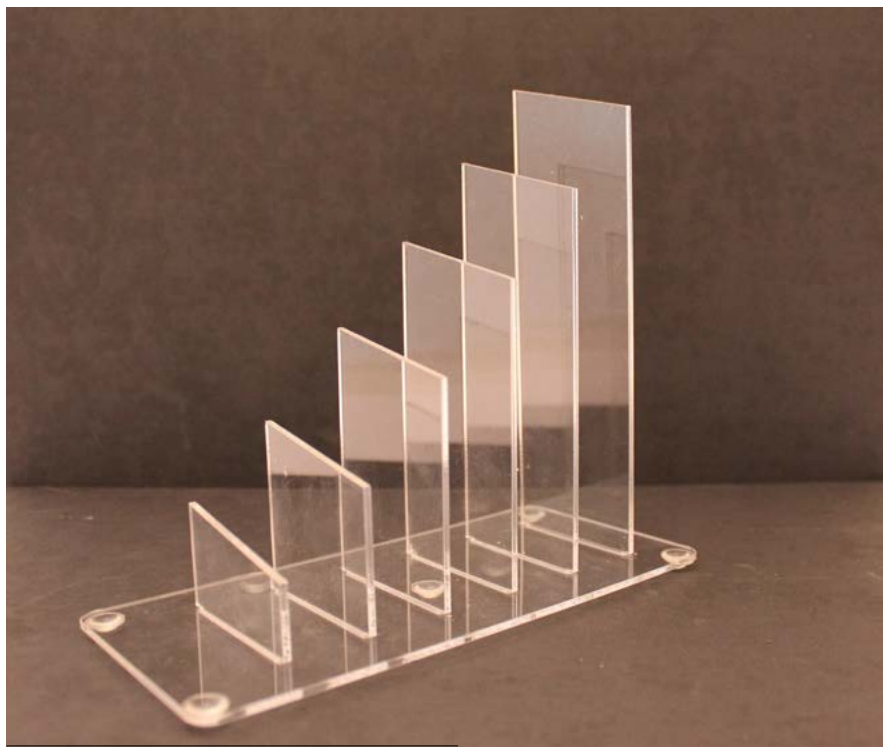

005V74630/12V90
173X78X18 mm
P/W 123 g
Pack FILM
BOIS + INOX

**ROGER
ORFEVRE**
FABRICANT FRANÇAIS depuis 1924

LA GAMME
Displays

430319 DISPLAY 12 CASSE NOIX CHAMPIGNON *DISPLAY OF 12 NUTCRACKER*

0041V46630/00V00
270X200X100 mm
P/W 1610 g
Pack FILM
HETRE BEECH WOOD