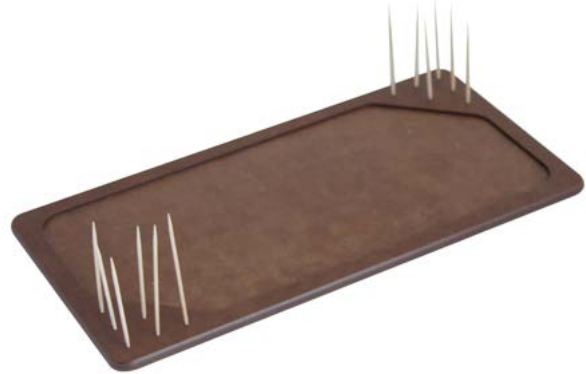

250867 PLANCHE A TAPAS *TAPAS BOARD*

0015V63630/35V20

289X150X6 mm

P/W 394 g

Pack FILM

PAPERSTONE NOIR OU MARRON *PAPERSTONE SLATE OR LEATHER*

Livrée avec piques *delivered with toothpick*