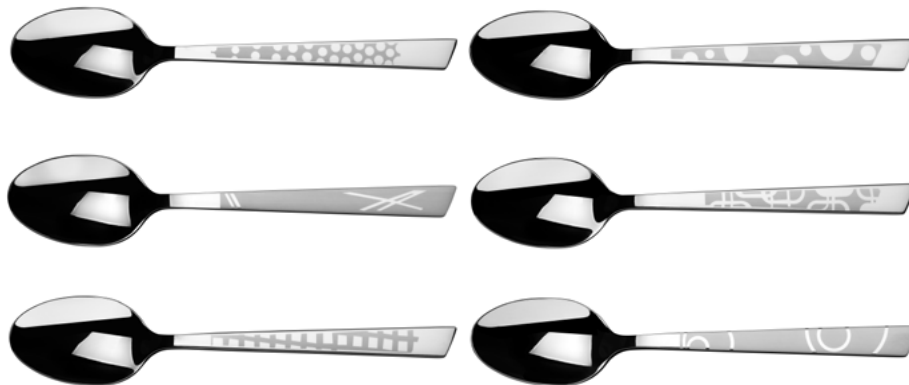

810145 CUILLERE TABLE INOX DECORS MAISON *DECORATED TABLESPOONS PATTERN MAISON*

0011V78170/26V50
195 mm - P/W 73 g
Pack VRAC
INOX STAINLESS STEEL

6 décors disponibles 6 different pattern